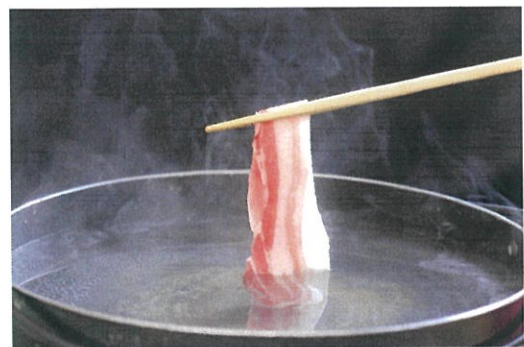

## 紅あぐ〜 沖縄和牛 “90分食べ放題” 1名様4,000円

食べ方は『すき焼き』または『しゃぶしゃぶ』から選べる『紅あぐ〜』または『沖縄和牛』の90分食べ放題プラン！ぜひご堪能ください。

会場／いじゅ

営業時間／18:00～21:30 (LO21:00)

- ・食べ放題プランの最終受付時間は **19:30** となります。
- ・食べ放題プランをご注文の際は、ご同席の皆さま同一メニューで人数分をご注文ください。
- ・お子様(小学生)は大人と同料金、未就学児は無料となります。
- ・ラストオーダーは終了時間の **15分前** となります。